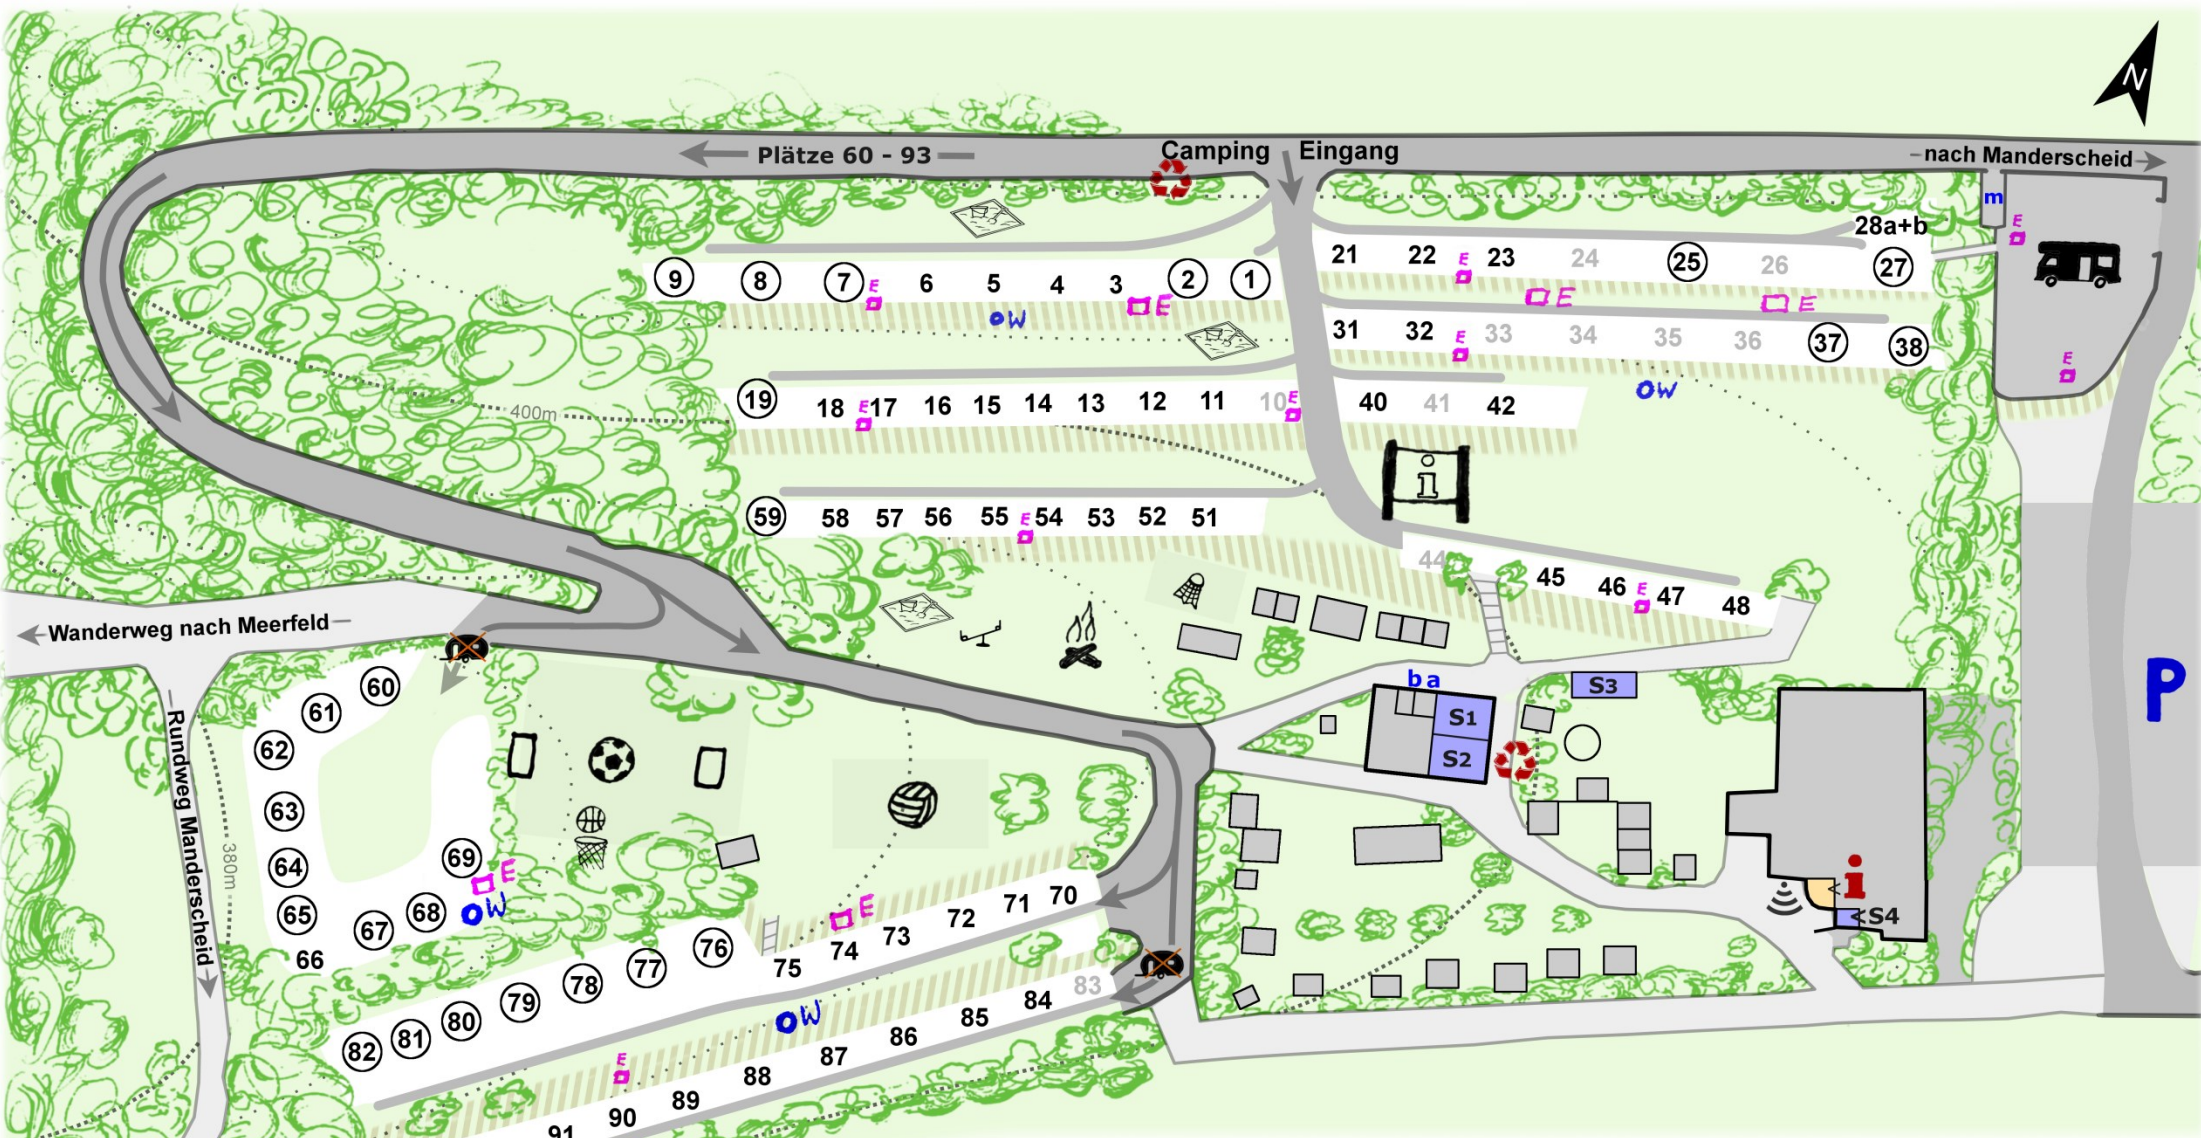

- 3 Stellplatz normal
Pitch normal size
- 2 Stellplatz groß
Pitch large size

- Entsorgungsstation
recycling station
- Wasserhahn
Water
- Stromanschluss
Power connections

- Rezeption / Kiosk
Reception / kiosk
- Parkplatz
parking lot
- Mobilstellplatz
mobile home lot
- Nicht für Anhänger /
schwere Fahrzeuge
Not for trailers /
heavy vehicles